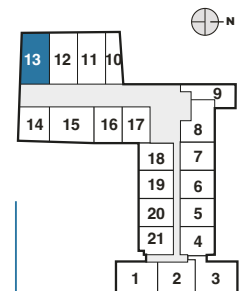

CLASSIC+

MIRAFLORES 476

BRICK
INMOBILIARIA

■ Útil : 53,38 m² Apróx.
Terraza : 4,96 m² Apróx.

Total : 58,34 m² Apróx.

MIRAFLORES