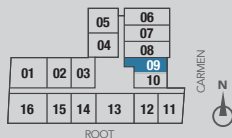

DEPTOS  
ESTU  
DIO

DEPTO  
TIPO D9

ROOT 555

Útil : 29,32 m<sup>2</sup> Apróx.  
Terraza : 1,82 m<sup>2</sup> Apróx.

**Total : 31,14 m<sup>2</sup> Apróx.**

**BRICK**  
INMOBILIARIA