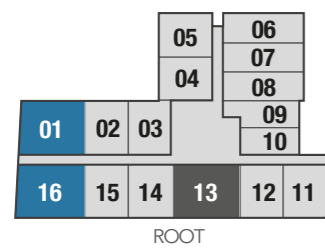

Sala Multiuso

Quinchos
Panorámicos

Sala de
e-commerce

Patio Interior y
Pet Zone

Bicicleteros

Lavandería

DEPTO TIPO A

Útil : 52,78 m² Apróx.
Terraza : 7,75 m² Apróx.

Total : 60,53 m² Apróx.

DEPTO
TIPO B

Útil : 33,13 m² Apróx.
Terraza : 4,01 m² Apróx.
Total : 37,14 m² Apróx.

DEPTO
TIPO C

Útil : 34,27 m² Apróx.
Terraza : 3,29 m² Apróx.

Total : 37,56 m² Apróx.

ROOT

DEPTO
TIPO D1

Útil : 29,13 m² Apróx.
Terraza : 2,12 m² Apróx.

Total : 31,24 m² Apróx.

DEPTO TIPO D10

Útil : 25,22 m² Apróx.
Terraza : 1,80 m² Apróx.
Total : 27,02 m² Apróx.

ROOT

DEPTO
TIPO D10
1ER PISO

Útil : 25,22 m² Apróx.
Terraza : 1,80 m² Apróx.
Total : 27,02 m² Apróx.