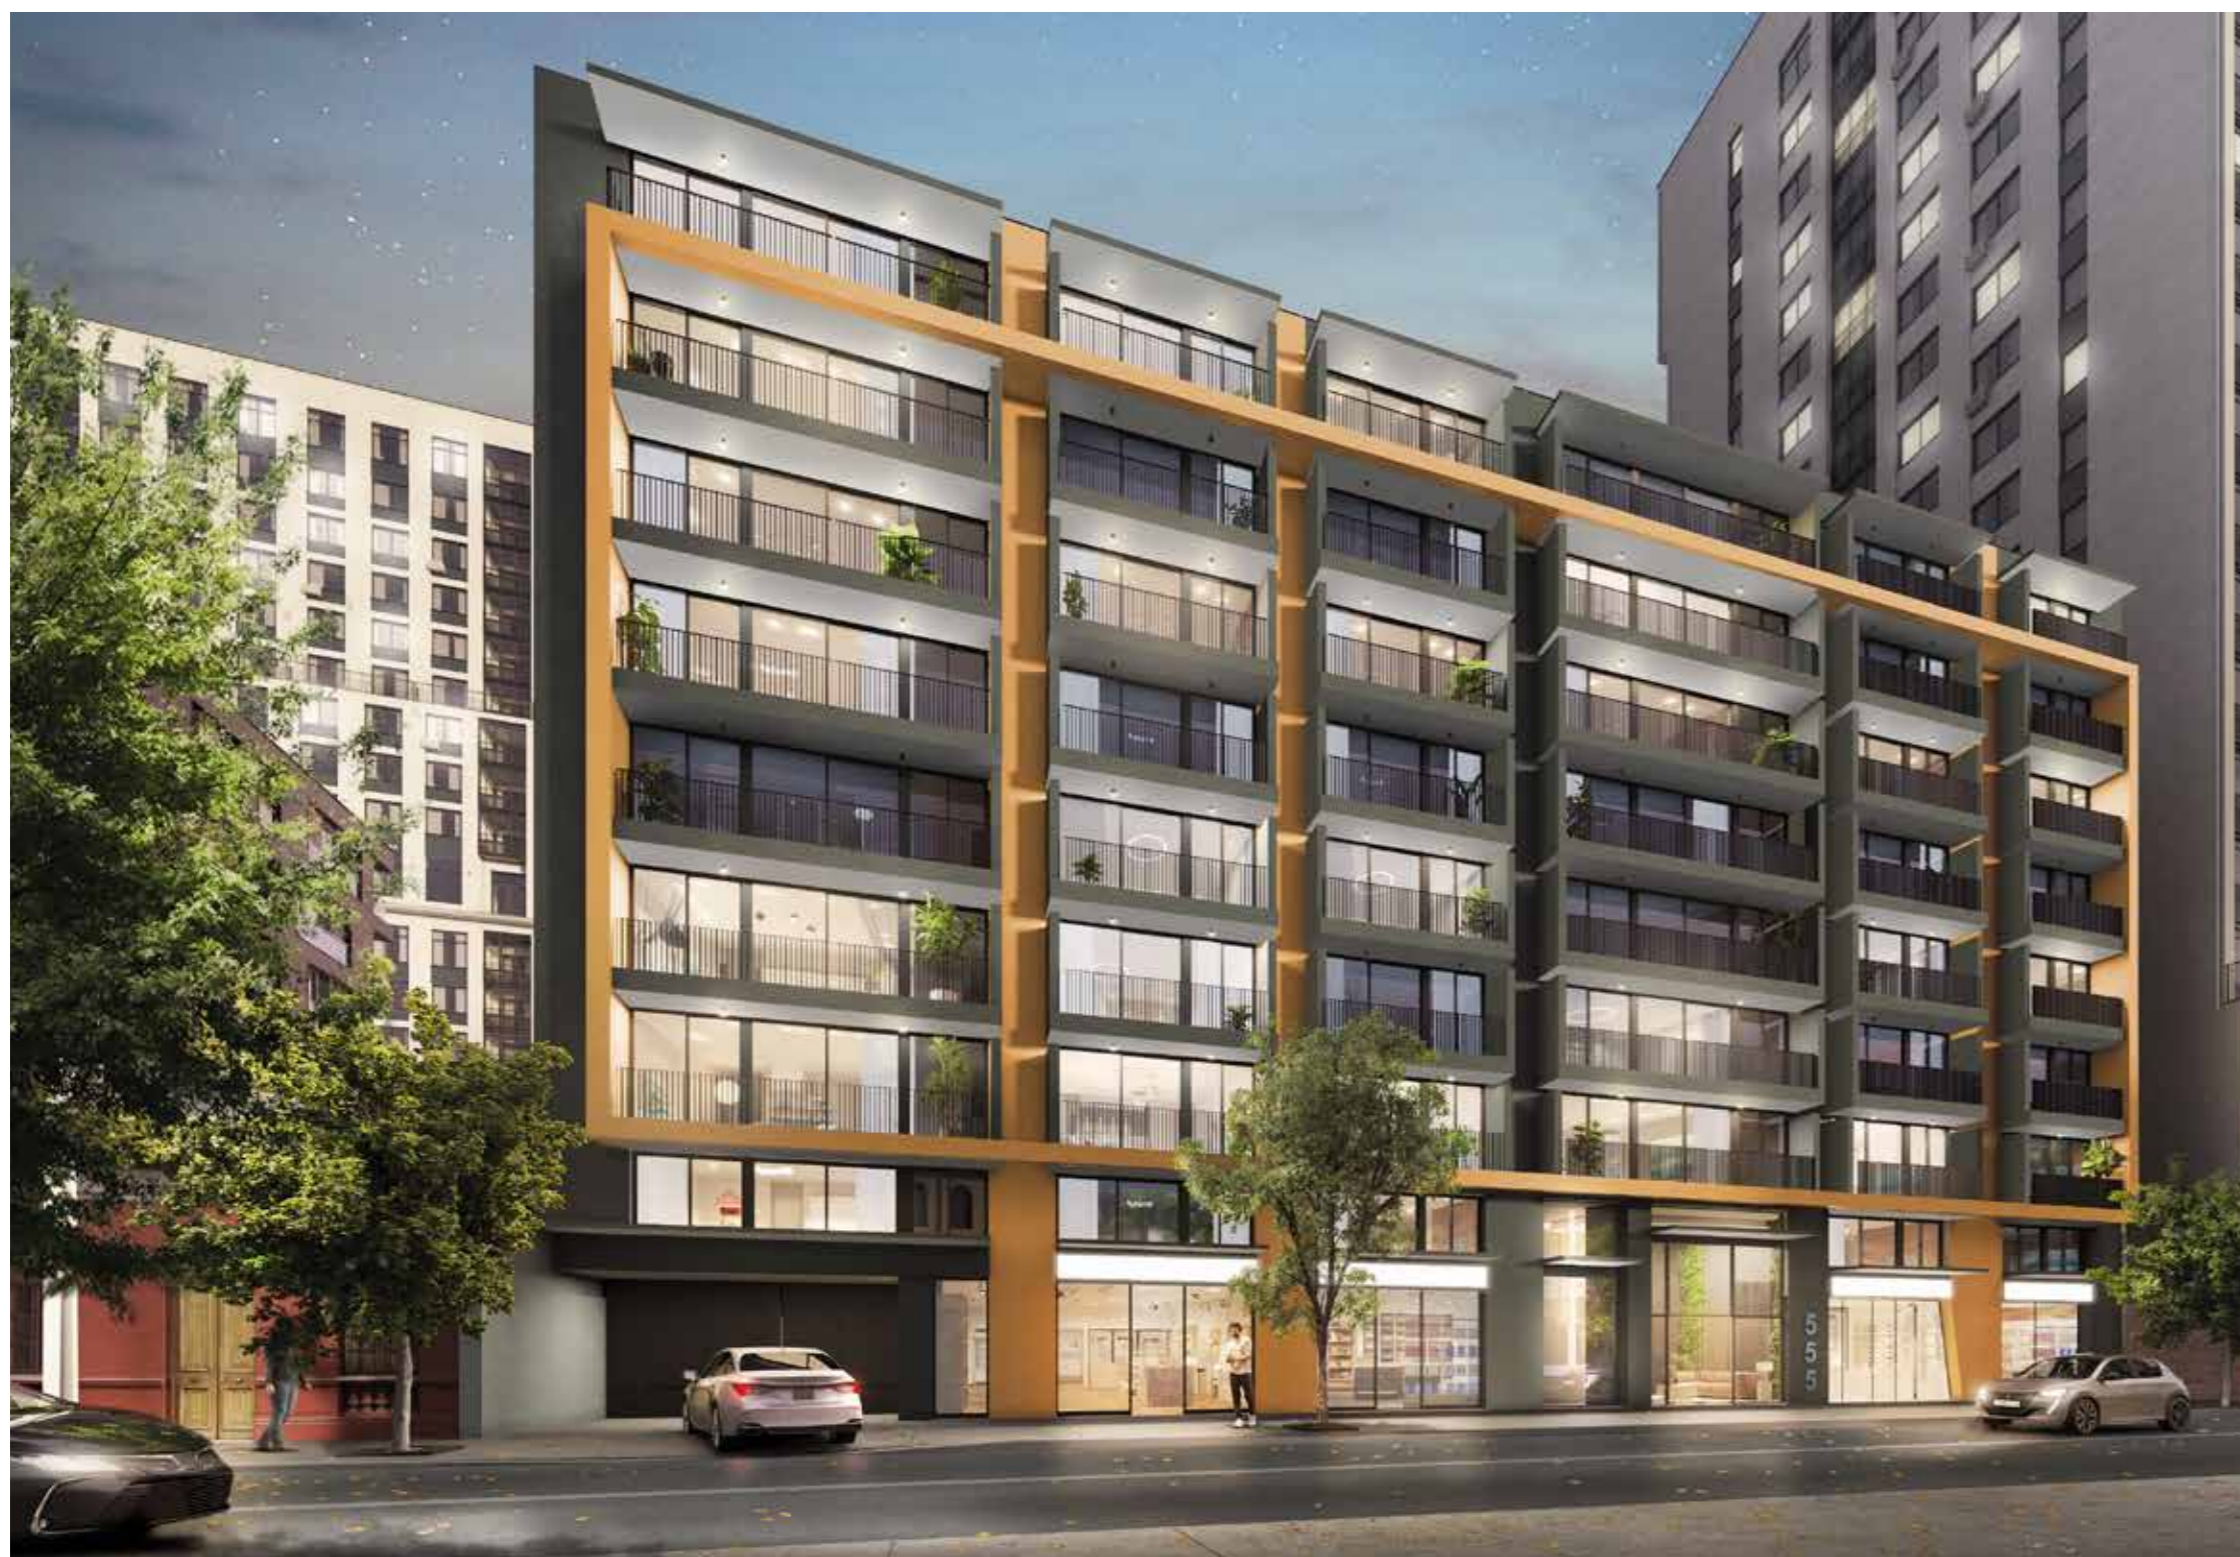

CARMEN
ROOT

BRICK
INMOBILIARIA

En Santiago, nuestro Centro eres tú.

CARMEN ROOT

UBICACIÓN y ENTORNO

Edificio Root está a pasos del metro Santa Lucía, tiene también a la mano un fascinante mundo cultural con edificios históricos a su alrededor, áreas verdes y todos los servicios y entretenimiento que necesitas como restaurantes, galerías y centros hospitalarios.

ALAMEDA

CERRO SANTA LUCÍA

SUPERMERCADOS

CICLOVÍAS

ARQUITECTURA & INTERIORISMO

Un proyecto estiloso, vanguardista y sustentable

Si eres amante del estilo y la vanguardia, nuestro proyecto **Root** es el indicado para ti. Su arquitectura moderna, con terminaciones innovadoras, acompañada de su perfecta ubicación en una pequeña calle residencial de Santiago lo hacen totalmente atractivo.

El proyecto consta de **134 departamentos con modelos Estudio, 1 y 2 dorms.**, te ofrece una rica vida urbana facilitando los transportes en bicicleta o a pie.

Sus eficientes terminaciones lo hacen ser un edificio sustentable que contribuye al ahorro de energía y a vivir en forma ecológica y confortable colaborando a mantener un medio ambiente limpio y sano.

Sala Multiuso

Quinchos
Panorámicos

Sala de
e-commerce

Patio Interior y
Pet Zone

Bicicleteros

Lavandería

DEPTO TIPO A

Útil : 52,78 m² Apróx.
Terraza : 7,75 m² Apróx.