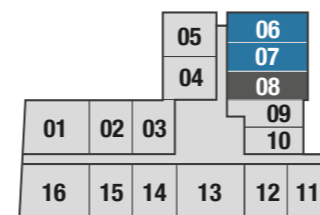

Total : 60,53 m² Apróx.

DEPTO
TIPO B

Útil : 33,13 m² Apróx.
Terraza : 4,01 m² Apróx.
Total : 37,14 m² Apróx.

DEPTO
TIPO C

Útil : 34,27 m² Apróx.
Terraza : 3,29 m² Apróx.

Total : 37,56 m² Apróx.

ROOT

DEPTO
TIPO D1

Útil : 29,13 m² Apróx.
Terraza : 2,12 m² Apróx.

Total : 31,24 m² Apróx.

DEPTO TIPO D10

Útil : 25,22 m² Apróx.
Terraza : 1,80 m² Apróx.
Total : 27,02 m² Apróx.

ROOT

DEPTO
TIPO D10
1ER PISO

Útil : 25,22 m² Apróx.
Terraza : 1,80 m² Apróx.
Total : 27,02 m² Apróx.