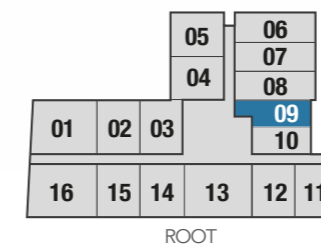

Total : 60,53 m² Apróx.

DEPTO
TIPO B

Útil : 33,13 m² Apróx.
Terraza : 4,01 m² Apróx.
Total : 37,14 m² Apróx.

DEPTO
TIPO C

Útil : 34,27 m² Apróx.
Terraza : 3,29 m² Apróx.

Total : 37,56 m² Apróx.

ROOT

DEPTO
TIPO D1

Útil : 29,13 m² Apróx.
Terraza : 2,12 m² Apróx.

Total : 31,24 m² Apróx.

DEPTO TIPO D10

Útil : 25,22 m² Apróx.
Terraza : 1,80 m² Apróx.
Total : 27,02 m² Apróx.

ROOT

DEPTO
TIPO D10
1ER PISO

Útil : 25,22 m² Apróx.
Terraza : 1,80 m² Apróx.
Total : 27,02 m² Apróx.