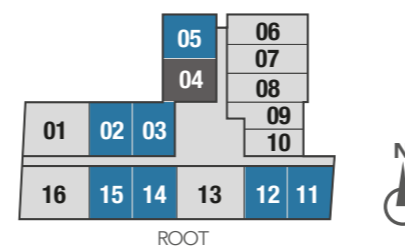

Sala Multiuso

Quinchos
Panorámicos

Sala de
e-commerce

Patio Interior y
Pet Zone

Bicicleteros

Lavandería

DEPTO TIPO A

Útil : 52,78 m² Apróx.
Terraza : 7,75 m² Apróx.

Total : 60,53 m² Apróx.

DEPTO
TIPO B

Útil : 33,13 m² Apróx.
Terraza : 4,01 m² Apróx.
Total : 37,14 m² Apróx.

DEPTO
TIPO C

Útil : 34,27 m² Apróx.
Terraza : 3,29 m² Apróx.

Total : 37,56 m² Apróx.

ROOT

DEPTO
TIPO D1

Útil : 29,13 m² Apróx.
Terraza : 2,12 m² Apróx.

Total : 31,24 m² Apróx.

DEPTO TIPO D10

Útil : 25,22 m² Apróx.
Terraza : 1,80 m² Apróx.
Total : 27,02 m² Apróx.

ROOT

DEPTO
TIPO D10
1ER PISO

Útil : 25,22 m² Apróx.
Terraza : 1,80 m² Apróx.
Total : 27,02 m² Apróx.