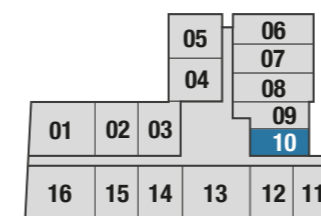

Total : 60,53 m² Apróx.

DEPTO
TIPO B

Útil : 33,13 m² Apróx.
Terraza : 4,01 m² Apróx.
Total : 37,14 m² Apróx.

DEPTO
TIPO C

Útil : 34,27 m² Apróx.
Terraza : 3,29 m² Apróx.

Total : 37,56 m² Apróx.

ROOT

DEPTO
TIPO D1

Útil : 29,13 m² Apróx.
Terraza : 2,12 m² Apróx.

Total : 31,24 m² Apróx.

DEPTO TIPO D10

Útil : 25,22 m² Apróx.
Terraza : 1,80 m² Apróx.
Total : 27,02 m² Apróx.

ROOT

DEPTO
TIPO D10
1ER PISO

Útil : 25,22 m² Apróx.
Terraza : 1,80 m² Apróx.
Total : 27,02 m² Apróx.