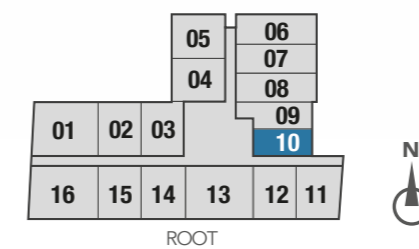

Total : 60,53 m² Apróx.

DEPTO
TIPO B

Útil : 33,13 m² Apróx.
Terraza : 4,01 m² Apróx.
Total : 37,14 m² Apróx.

DEPTO
TIPO C

Útil : 34,27 m² Apróx.
Terraza : 3,29 m² Apróx.

Total : 37,56 m² Apróx.

ROOT

DEPTO
TIPO D1

Útil : 29,13 m² Apróx.
Terraza : 2,12 m² Apróx.

Total : 31,24 m² Apróx.

DEPTO TIPO D10

Útil : 25,22 m² Apróx.
Terraza : 1,80 m² Apróx.
Total : 27,02 m² Apróx.

ROOT

DEPTO
TIPO D10
1ER PISO

Útil : 25,22 m² Apróx.
Terraza : 1,80 m² Apróx.
Total : 27,02 m² Apróx.

CARMEN ROOT

📍 Dirección:
Root 555, Santiago Centro
📞 +56 9 3928 3033
✉ scarvallo@ibrick.cl

ibrick.cl

BRICK
INMOBILIARIA

En Santiago, nuestro Centro eres tú.