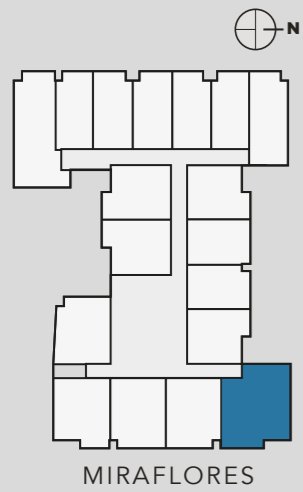

El edificio tendrá 16 pisos y deptos. tipo estudio , 1 y 2 dorms.

Sala Multiuso y Gourmet

Cowork

Gimnasio interior y Rooftop gym en último piso

Quinchos panorámicos

sala de e-commerce

Bicicleteros

Lavandería

Piscina Panorámica

BRICK
INMOBILIARIA

Un Proyecto **EcoBRICK**
ViveSustentable

MIRAFLORES 476

■ Útil : 51,67 m² Apróx.
Terraza : 3,93 m² Apróx.
Total : 55,60 m² Apróx.

MIRAFLORES 476

DEPTOS
1D

■ Útil	: 33,25 m ²	Apróx.
■ Terraza	: 3,96 m ²	Apróx.
Total	: 37,21 m²	Apróx.

MIRAFLORES 476

■ Útil	: 26,87 m ²	Apróx.
■ Terraza	: 2,62 m ²	Apróx.
Total	: 29,49 m²	Apróx.

MIRAFLORES 476

- 📍 Dirección:
Miraflores 476, Santiago Centro
- 📞 +56 9 3928 3033
- ✉️ ventasmiraflores@ibrick.cl