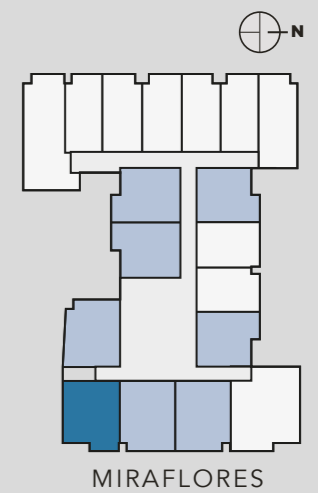

Piscina Panorámica

BRICK
INMOBILIARIA

Un Proyecto **EcoBRICK**
ViveSustentable

MIRAFLORES 476

■ Útil : 51,67 m² Apróx.
Terraza : 3,93 m² Apróx.
Total : 55,60 m² Apróx.

MIRAFLORES 476

DEPTOS
1D

■ Útil	: 33,25 m ²	Apróx.
■ Terraza	: 3,96 m ²	Apróx.
Total	: 37,21 m²	Apróx.

MIRAFLORES 476

■ Útil	: 26,87 m ²	Apróx.
■ Terraza	: 2,62 m ²	Apróx.
Total	: 29,49 m²	Apróx.

MIRAFLORES 476

- 📍 Dirección:
Miraflores 476, Santiago Centro
- 📞 +56 9 3928 3033
- ✉️ ventasmiraflores@ibrick.cl